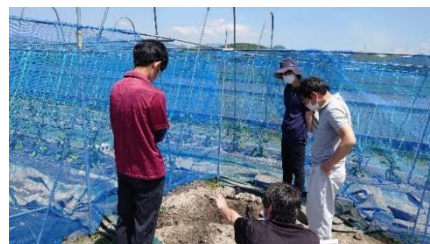

世界農業遺産「清流長良川の鮎」

プレーヤーズ活動内容

プレーヤーズ名:めぐみの農業協同組合(関市)

活動名 : 後継者育成活動 (各種研修の実施)
活動期間 (日時) : 通年
場所 : J Aめぐみの地域内 (関市～郡上市)
対象者・人数 : 研修希望者・複数名

具体的な活動内容

○ GIAHS認定商品の中でも地域振興作物として掲げている品目 (郡上トマトや円空さといもなど) については、新規就農者 (後継者) の育成活動にも力を入れており、産地の維持・発展に向けて本格的な農業研修から体験学習まで各種研修を実施し取り組んでいる。

(1) 郡上トマトの学校の運営

2年間の研修にて、郡上市内で夏秋トマトの生産者を増やすための取り組みとして運営

(2) 実証圃場の運営

1年間の研修を通し、中濃地域で円空さといもなどの露地野菜の生産者を増やすための取り組みとして運営

(3) 就農塾

年間10回程度の研修で、栽培方法を学ぶ場として実施

研修後は部会員や直売所会員へ誘導し、後継者育成に繋げている。

郡上トマトの学校

実証圃場

就農塾(サトイモコース)